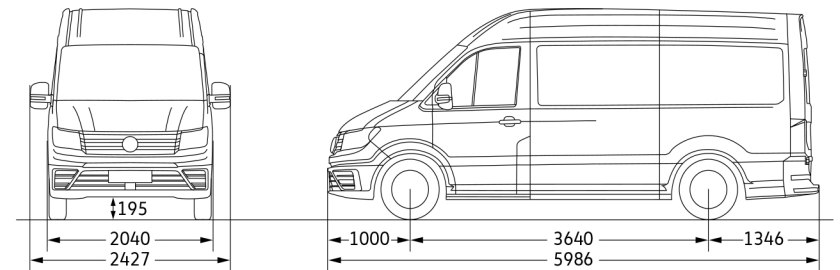

Mått ritningar

Crafter 30/35 Skåp kort axelavstånd med normalhögt tak

*Gäller för 4MOTION.

**Lastutrymmets längd, max. (uppmätt på golvet)/Lastutrymmets längd, min.

Crafter 30/35 Skåp kort axelavstånd med högt tak

Skjuddörr, bredd x höjd (mm) med framhjulsdraft	1311x1587
---	-----------

Skjuddörr, bredd x höjd (mm) med 4MOTION	1311x1487
--	-----------

Bakdörrar, bredd x höjd (mm) med framhjulsdraft	1552x1605
---	-----------