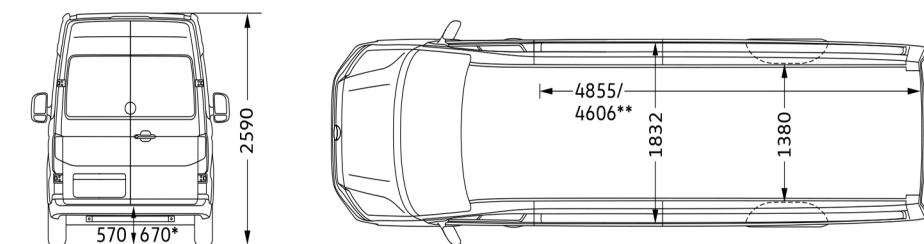

Bakdörrar, bredd x höjd (mm) med 4MOTION	1552x1740
--	-----------

Vänddiameter (m)	13,6
------------------	------

Crafter 35 Skåp långt axelavstånd med högt tak

*Gäller 4MOTION samt Crafter med bakhjulsdrift.

**Lastutrymmets längd, max. (uppmätt vid golvet)/Lastutrymmets längd, min.

Crafter 35 Skåp långt axelavstånd med överhäng och högt tak

*Gäller 4MOTION.

**Lastutrymmets längd, max. (uppmätt vid golvet)/Lastutrymmets längd, min.