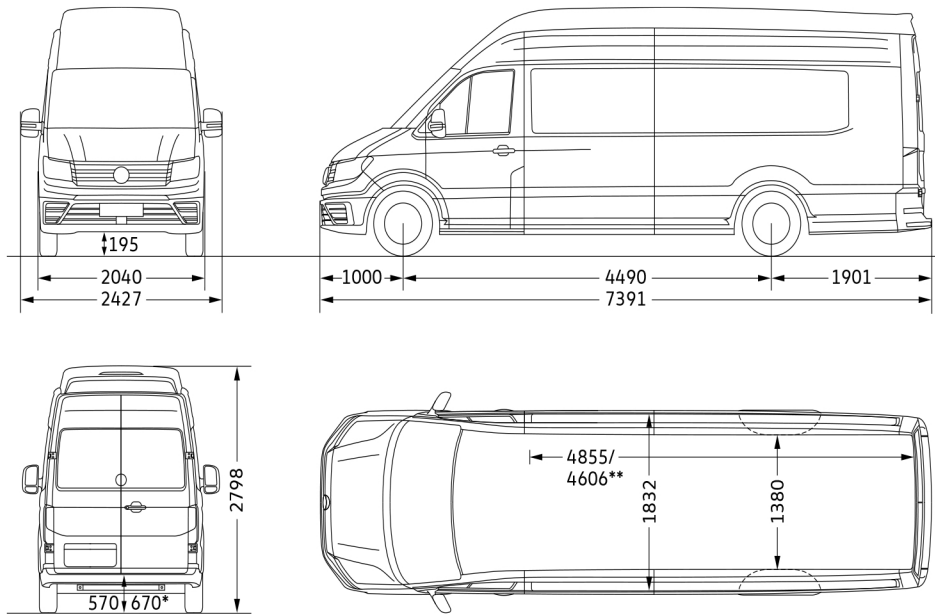

Crafter 35 Skåp långt axelavstånd med överhäng och extrahögt tak

*Gäller 4MOTION.

**Lastutrymmets längd, max. (uppmätt vid golvet)/Lastutrymmets längd, min.

Lastutrymme, höjd (mm) med framhjulsdraft/4MOTION	2196/2096
Lastutrymme, volym (m³) med framhjulsdraft/4MOTION	18,4/17,5
Skjutdörr, bredd x höjd (mm) med framhjulsdraft	1311x1822
Skjutdörr, bredd x höjd (mm) med 4MOTION	1311x1722
Bakdörrar, bredd x höjd (mm) med framhjulsdraft	1552x1840
Bakdörrar, bredd x höjd (mm) med 4MOTION	1552x1740
Vänddiameter (m)	16,2