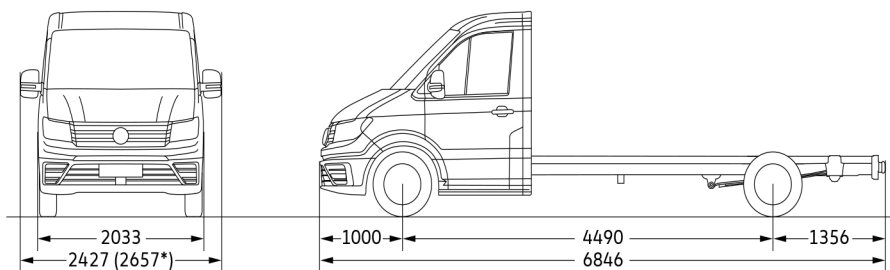

Crafter 35 Chassi långt axelavstånd med enkelhytt

*Detta värde gäller för backspeglar monterade på båge (tillval).