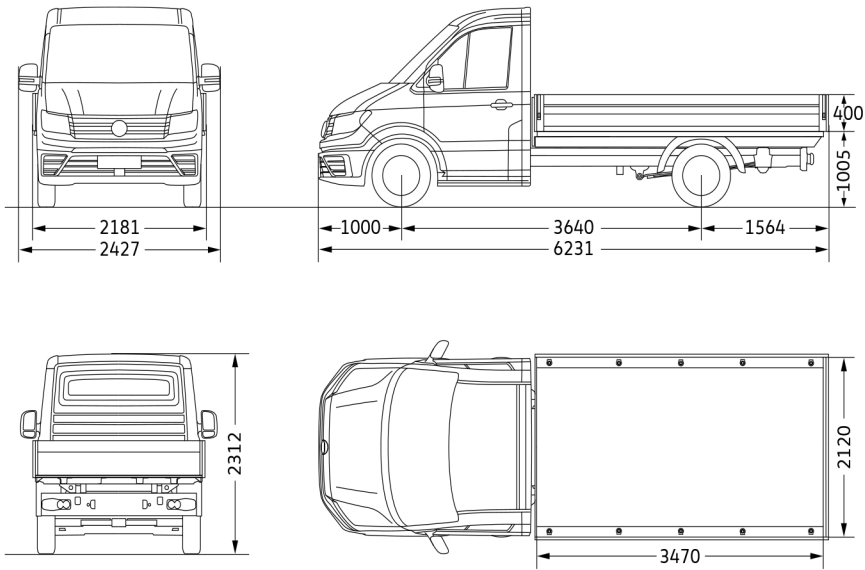

Måttritningar

Crafter 35 Flak kort axelavstånd med enkelhytt

Lastyta (m²) 7,4

Vänddiameter (m) 13,6