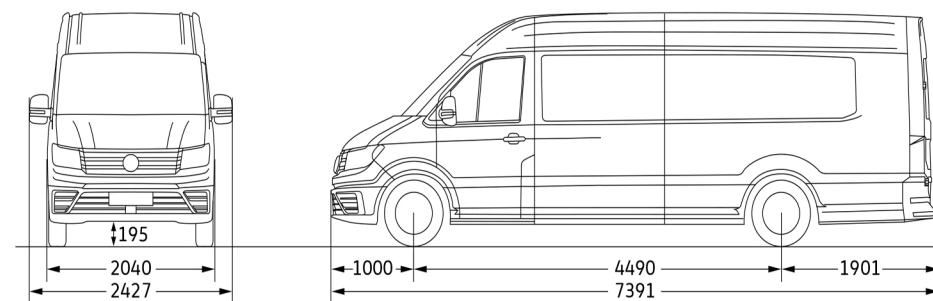

Bakdörrar, bredd x höjd (mm) med 4MOTION	1552x1740
--	-----------

Vänddiameter (m)	13,6
------------------	------

Crafter 35 Skåp långt axelavstånd med högt tak

*Gäller 4MOTION samt Crafter med bakhjulsdrift.

**Lastutrymmets längd, max. (uppmätt vid golvet)/Lastutrymmets längd, min.

Crafter 35 Skåp långt axelavstånd med överhäng och högt tak

*Gäller 4MOTION.

**Lastutrymmets längd, max. (uppmätt vid golvet)/Lastutrymmets längd, min.