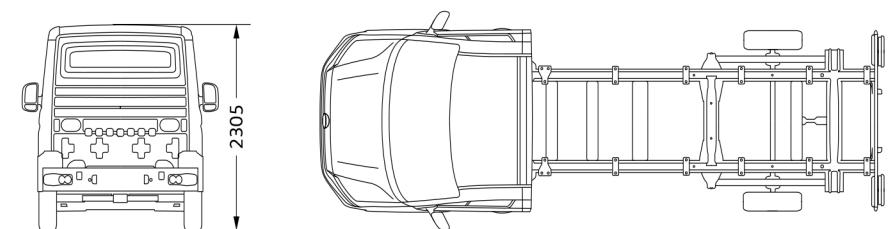

Crafter 35 Chassi långt axelavstånd med enkelhytt

*Detta värde gäller för backspeglar monterade på båge (tillval).