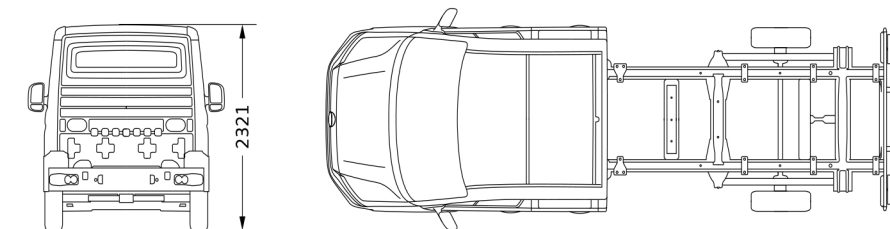

Vänddiameter (m)

13,6

Crafter 35 Chassi långt axelavstånd med enkelhytt

*Detta värde gäller för backspeglar monterade på båge (tillval).

Crafter 35 Chassi långt axelavstånd med dubbelhytt

*Detta värde gäller för backspeglar monterade på båge (tillval).