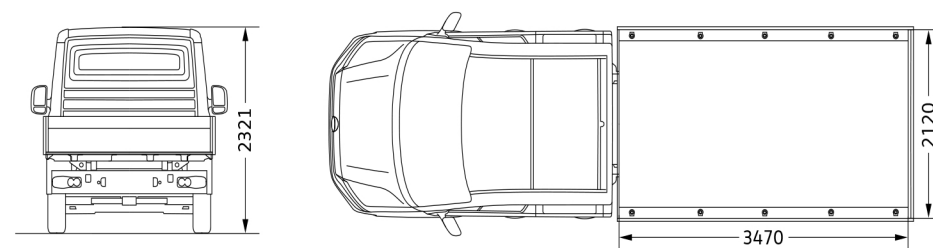

Crafter 35 Flak långt axelavstånd med dubbelhytt

Lastyta (m²)	9,1

Vänddiameter (m)	16,2

Lastyta (m²)	7,4

Vänddiameter (m)	16,2