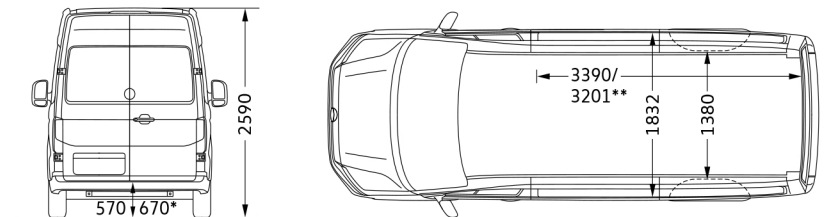

Mått ritningar

Crafter 30/35 Skåp kort axelavstånd med normalhögt tak

*Gäller för 4MOTION.

**Lastutrymmets längd, max. (uppmätt på golvet)/Lastutrymmets längd, min.

Crafter 30/35 Skåp kort axelavstånd med högt tak

Skjuddörr, bredd x höjd (mm) med framhjulsdraft	1311x1587
---	-----------

Skjuddörr, bredd x höjd (mm) med 4MOTION	1311x1487
--	-----------

Bakdörrar, bredd x höjd (mm) med framhjulsdraft	1552x1605
---	-----------