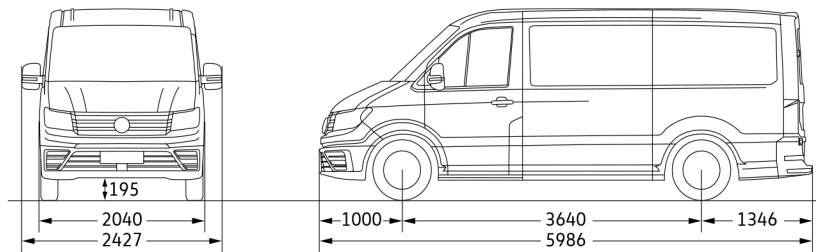

Mått ritningar

Crafter 30/35 Skåp kort axelavstånd med normalhögt tak

*Gäller för 4MOTION.

**Lastutrymmets längd, max. (uppmätt på golvet)/Lastutrymmets längd, min.

Crafter 30/35 Skåp kort axelavstånd med högt tak

Skjuddörr, bredd x höjd (mm) med framhjulsdraft	1311x1587
---	-----------

Skjuddörr, bredd x höjd (mm) med 4MOTION	1311x1487
--	-----------

Bakdörrar, bredd x höjd (mm) med framhjulsdraft	1552x1605
---	-----------