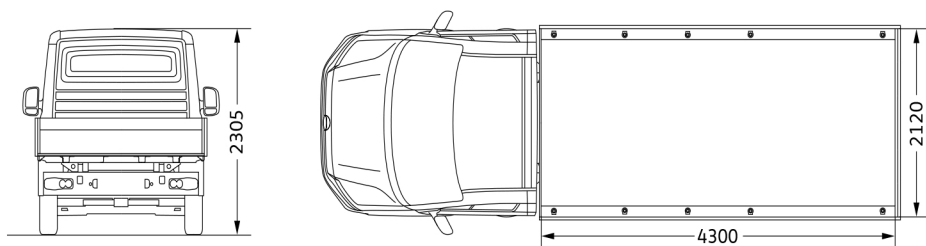

Måttritningar

Crafter 35 Flak kort axelavstånd med enkelhytt

Lastyta (m²) 7,4

Vänddiameter (m) 13,6

Crafter 35 Flak kort axelavstånd med dubbelhytt

Lastyta (m²) 5,4

Vänddiameter (m) 13,6

Crafter 35 Flak långt axelavstånd med enkelhytt