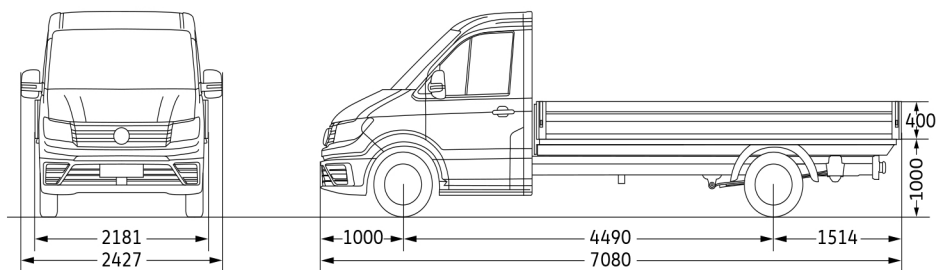

Måttritningar

Crafter 35 Flak kort axelavstånd med enkelhytt

Lastyta (m²) 7,4

Vänddiameter (m) 13,6

Crafter 35 Flak kort axelavstånd med dubbelhytt

Lastyta (m²) 5,4

Vänddiameter (m) 13,6

Crafter 35 Flak långt axelavstånd med enkelhytt