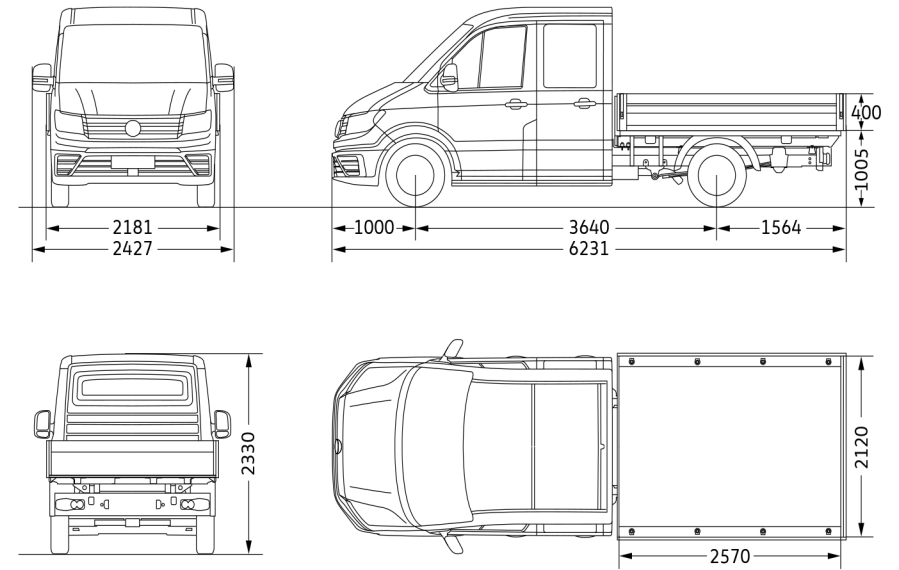

Måttritningar

Crafter 35 Flak kort axelavstånd med enkelhytt

Lastyta (m²) 7,4

Vänddiameter (m) 13,6

Crafter 35 Flak kort axelavstånd med dubbelhytt

Lastyta (m²) 5,4

Vänddiameter (m) 13,6

Crafter 35 Flak långt axelavstånd med enkelhytt