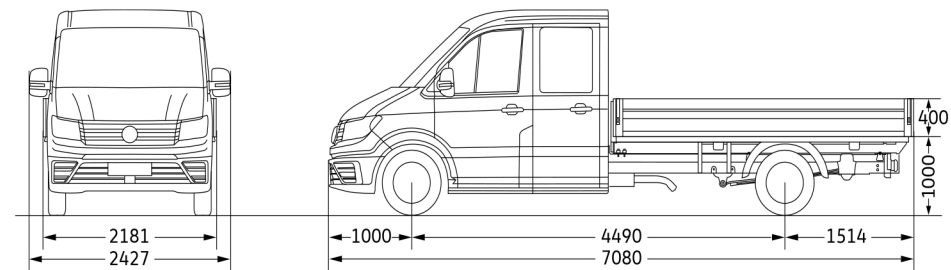

Crafter 35 Flak långt axelavstånd med dubbelhytt

Lastyta (m²)	9,1

Vänddiameter (m)	16,2

Lastyta (m²)	7,4

Vänddiameter (m)	16,2