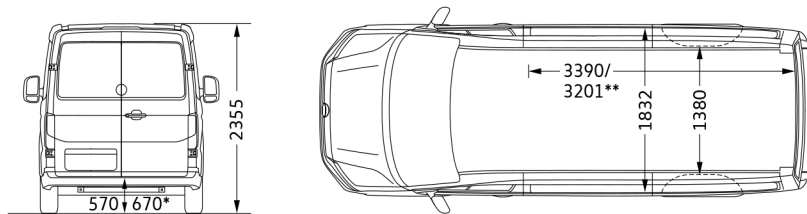

Mått ritningar

Crafter 30/35 Skåp kort axelavstånd med normalhögt tak

*Gäller för 4MOTION.

**Lastutrymmets längd, max. (uppmätt på golvet)/Lastutrymmets längd, min.

Crafter 30/35 Skåp kort axelavstånd med högt tak

Skjuddörr, bredd x höjd (mm) med framhjulsdraft	1311x1587
---	-----------

Skjuddörr, bredd x höjd (mm) med 4MOTION	1311x1487
--	-----------

Bakdörrar, bredd x höjd (mm) med framhjulsdraft	1552x1605
---	-----------