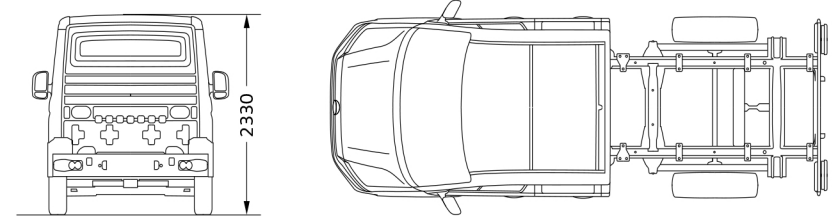

Måttritningar

Crafter 35 Chassi kort axelavstånd med enkelhytt

*Detta värde gäller för backspeglar monterade på båge (tillval).

Vänddiameter (m)

13,6

Crafter 35 Chassi kort axelavstånd med dubbelhytt

*Detta värde gäller för backspeglar monterade på båge (tillval).