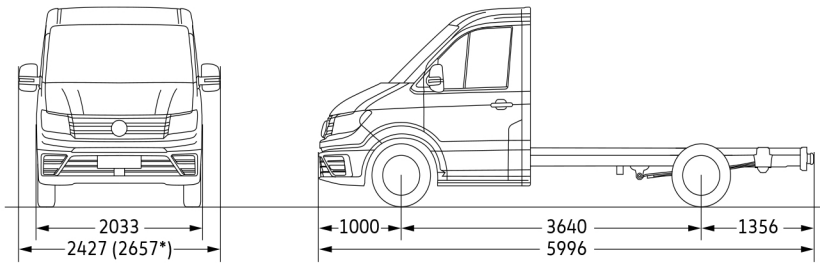

Måttritningar

Crafter 35 Chassi kort axelavstånd med enkelhytt

*Detta värde gäller för backspeglar monterade på båge (tillval).

Vänddiameter (m)

13,6