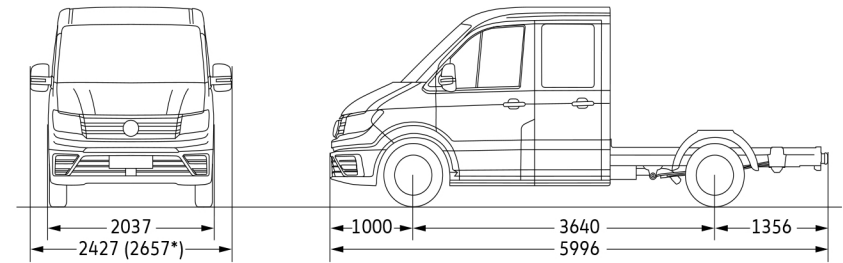

Måttritningar

Crafter 35 Chassi kort axelavstånd med enkelhytt

*Detta värde gäller för backspeglar monterade på båge (tillval).

Vänddiameter (m)

13,6

Crafter 35 Chassi kort axelavstånd med dubbelhytt

*Detta värde gäller för backspeglar monterade på båge (tillval).