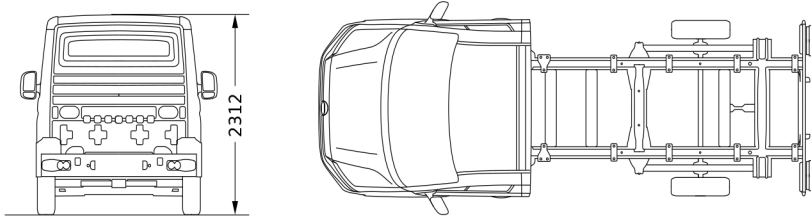

Måttritningar

Crafter 35 Chassi kort axelavstånd med enkelhytt

*Detta värde gäller för backspeglar monterade på båge (tillval).

Vänddiameter (m)

13,6