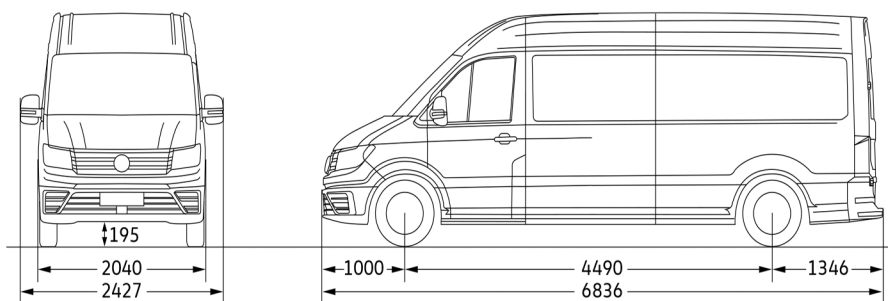

Skjuddörr, bredd x höjd (mm) med framhjulsdraft	1311x1822
---	-----------

Skjuddörr, bredd x höjd (mm) med 4MOTION	1311x1722
--	-----------

Bakdörrar, bredd x höjd (mm) med framhjulsdraft	1552x1840
---	-----------

Bakdörrar, bredd x höjd (mm) med 4MOTION	1552x1740
--	-----------

Vänddiameter (m)	13,6
------------------	------

Crafter 35 Skåp långt axelavstånd med högt tak

*Gäller 4MOTION samt Crafter med bakhjulsdrift.

**Lastutrymmets längd, max. (uppmätt vid golvet)/Lastutrymmets längd, min.

Crafter 35 Skåp långt axelavstånd med överhäng och högt tak

*Gäller 4MOTION.

**Lastutrymmets längd, max. (uppmätt vid golvet)/Lastutrymmets längd, min.