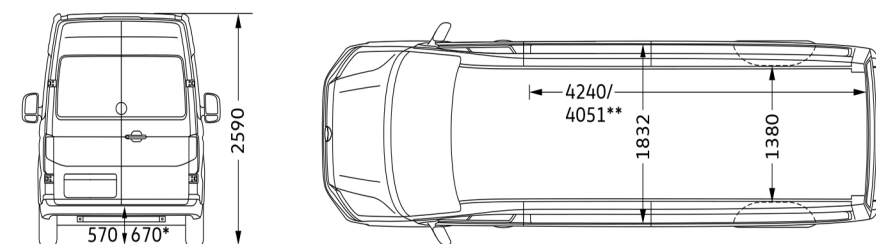

Skjuddörr, bredd x höjd (mm) med framhjulsdraft	1311x1822
---	-----------

Skjuddörr, bredd x höjd (mm) med 4MOTION	1311x1722
--	-----------

Bakdörrar, bredd x höjd (mm) med framhjulsdraft	1552x1840
---	-----------

Bakdörrar, bredd x höjd (mm) med 4MOTION	1552x1740
--	-----------

Vänddiameter (m)	13,6
------------------	------

Crafter 35 Skåp långt axelavstånd med högt tak

*Gäller 4MOTION samt Crafter med bakhjulsdrift.